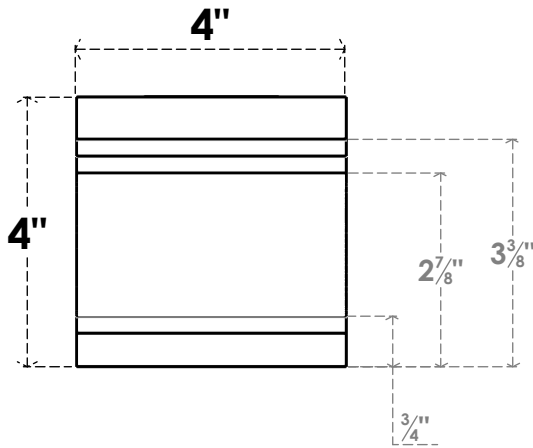

# ITEM NUMBER: RFTURO040X04000X24000X004PEC00RCPR

4"W X 4"H X 24"L TIMBERTHANE ROUGH CEDAR PESCADERO FAUX WOOD OPEN RAFTER TAIL, 4"L END, PRIMED TAN

**SIDE PROFILE**

**FRONT PROFILE**

**ISOMETRIC**

GENERATED DATE : 03/02/2023