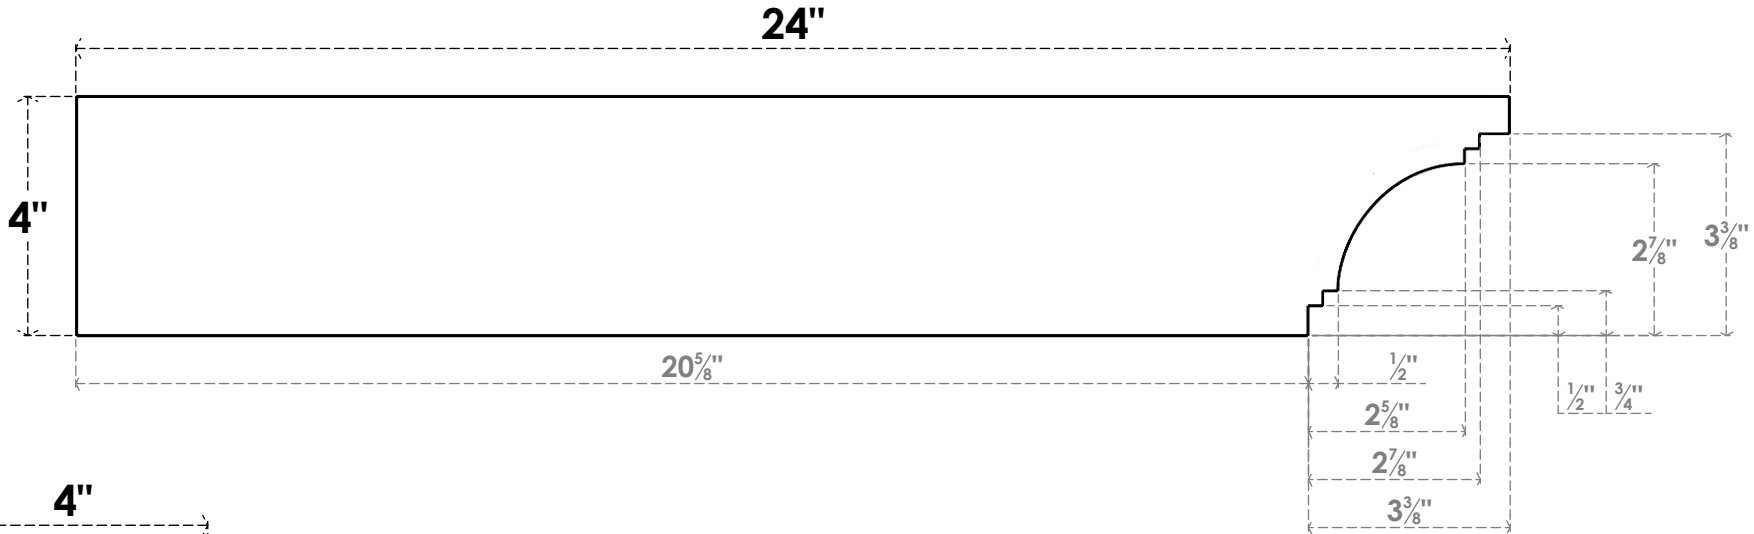

# ITEM NUMBER: RFTURO040X04000X24000X004PEC00RCPR

4"W X 4"H X 24"L TIMBERTHANE ROUGH CEDAR PESCADERO FAUX WOOD OPEN RAFTER TAIL, 4"L END, PRIMED TAN

**SIDE PROFILE**

**FRONT PROFILE**

**ISOMETRIC**

GENERATED DATE : 03/02/2023